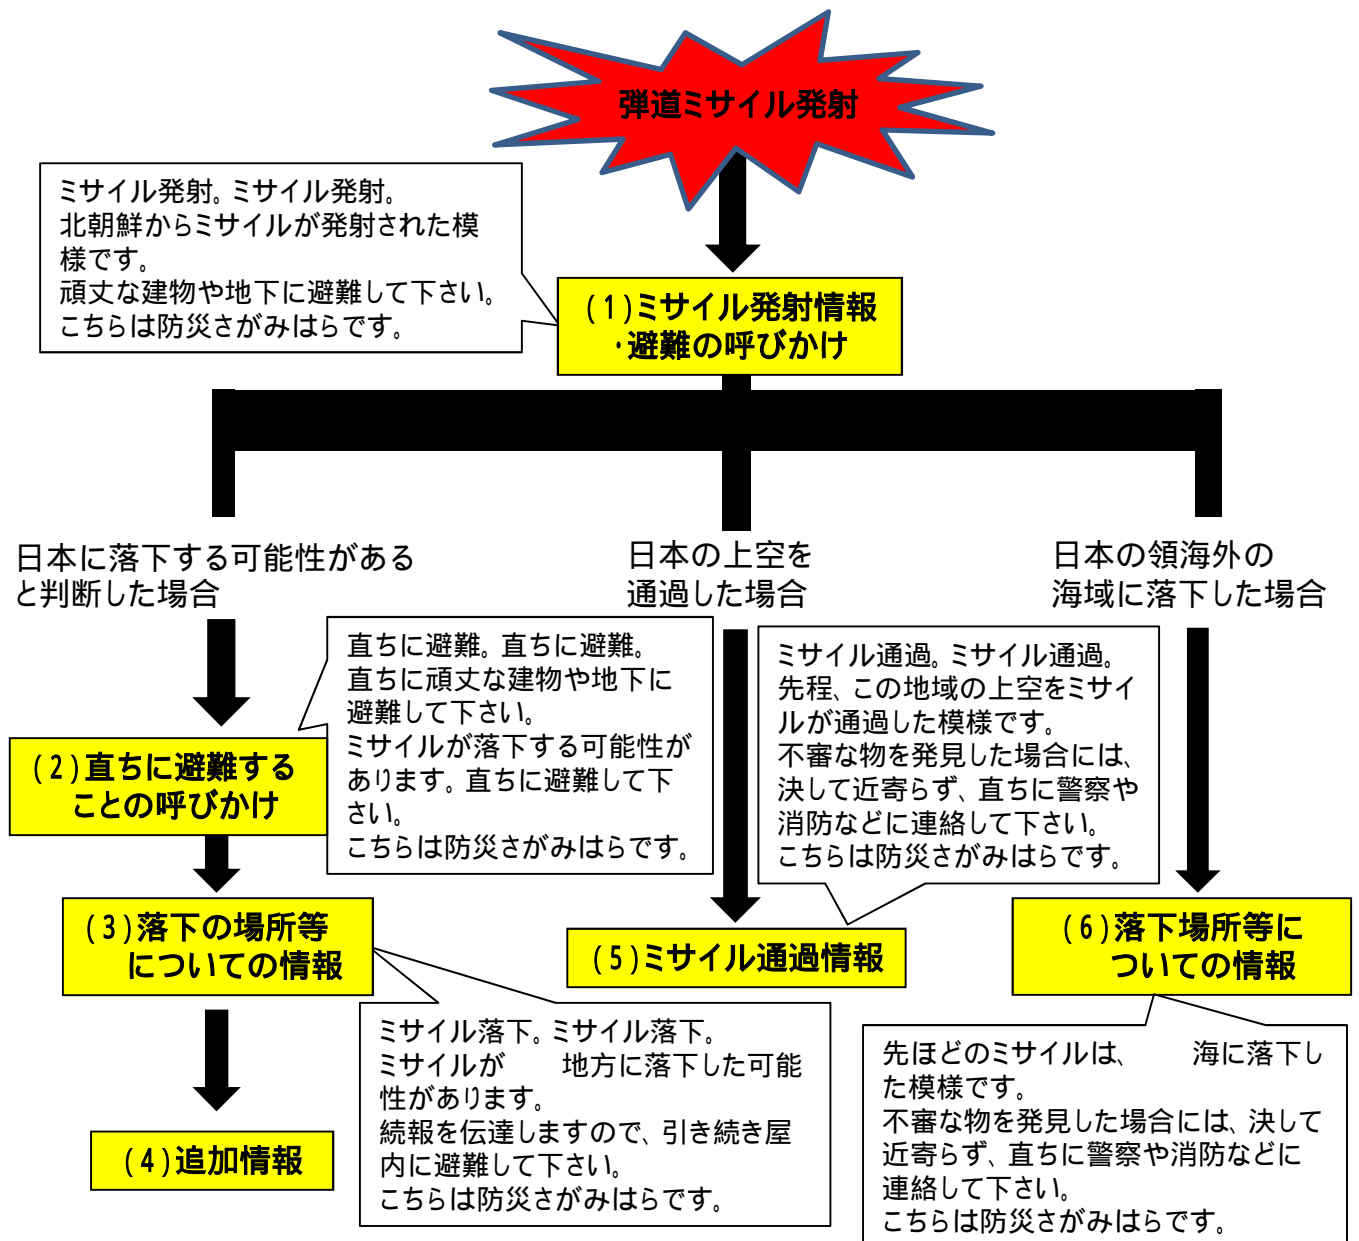

全国瞬時警報システム(Jアラート) 情報伝達図

北朝鮮から発射された弾道ミサイルが日本に飛来する可能性がある場合は、24時間いつでもJアラートにより、緊急情報が伝達されます。

北朝鮮の弾道ミサイル発射に伴い、Jアラートが使用された場合、防災行政用同報無線(ひばり放送)、緊急速報メール・エリアメールが自動で配信され、防災メール、ツイッターでも同様の情報を配信します。

弾道ミサイルが発射され、日本に飛来する可能性がある場合は、避難を呼びかけます。屋外にいる場合は近くの頑丈な建物や地下に避難して下さい。

弾道ミサイルが日本の領土・領海に落下する可能性がある
と判断した場合には、更に直ちに避難することを呼びかけます。屋外にいる場合には、直ちに近くの頑丈な建物や地下に避難して下さい。