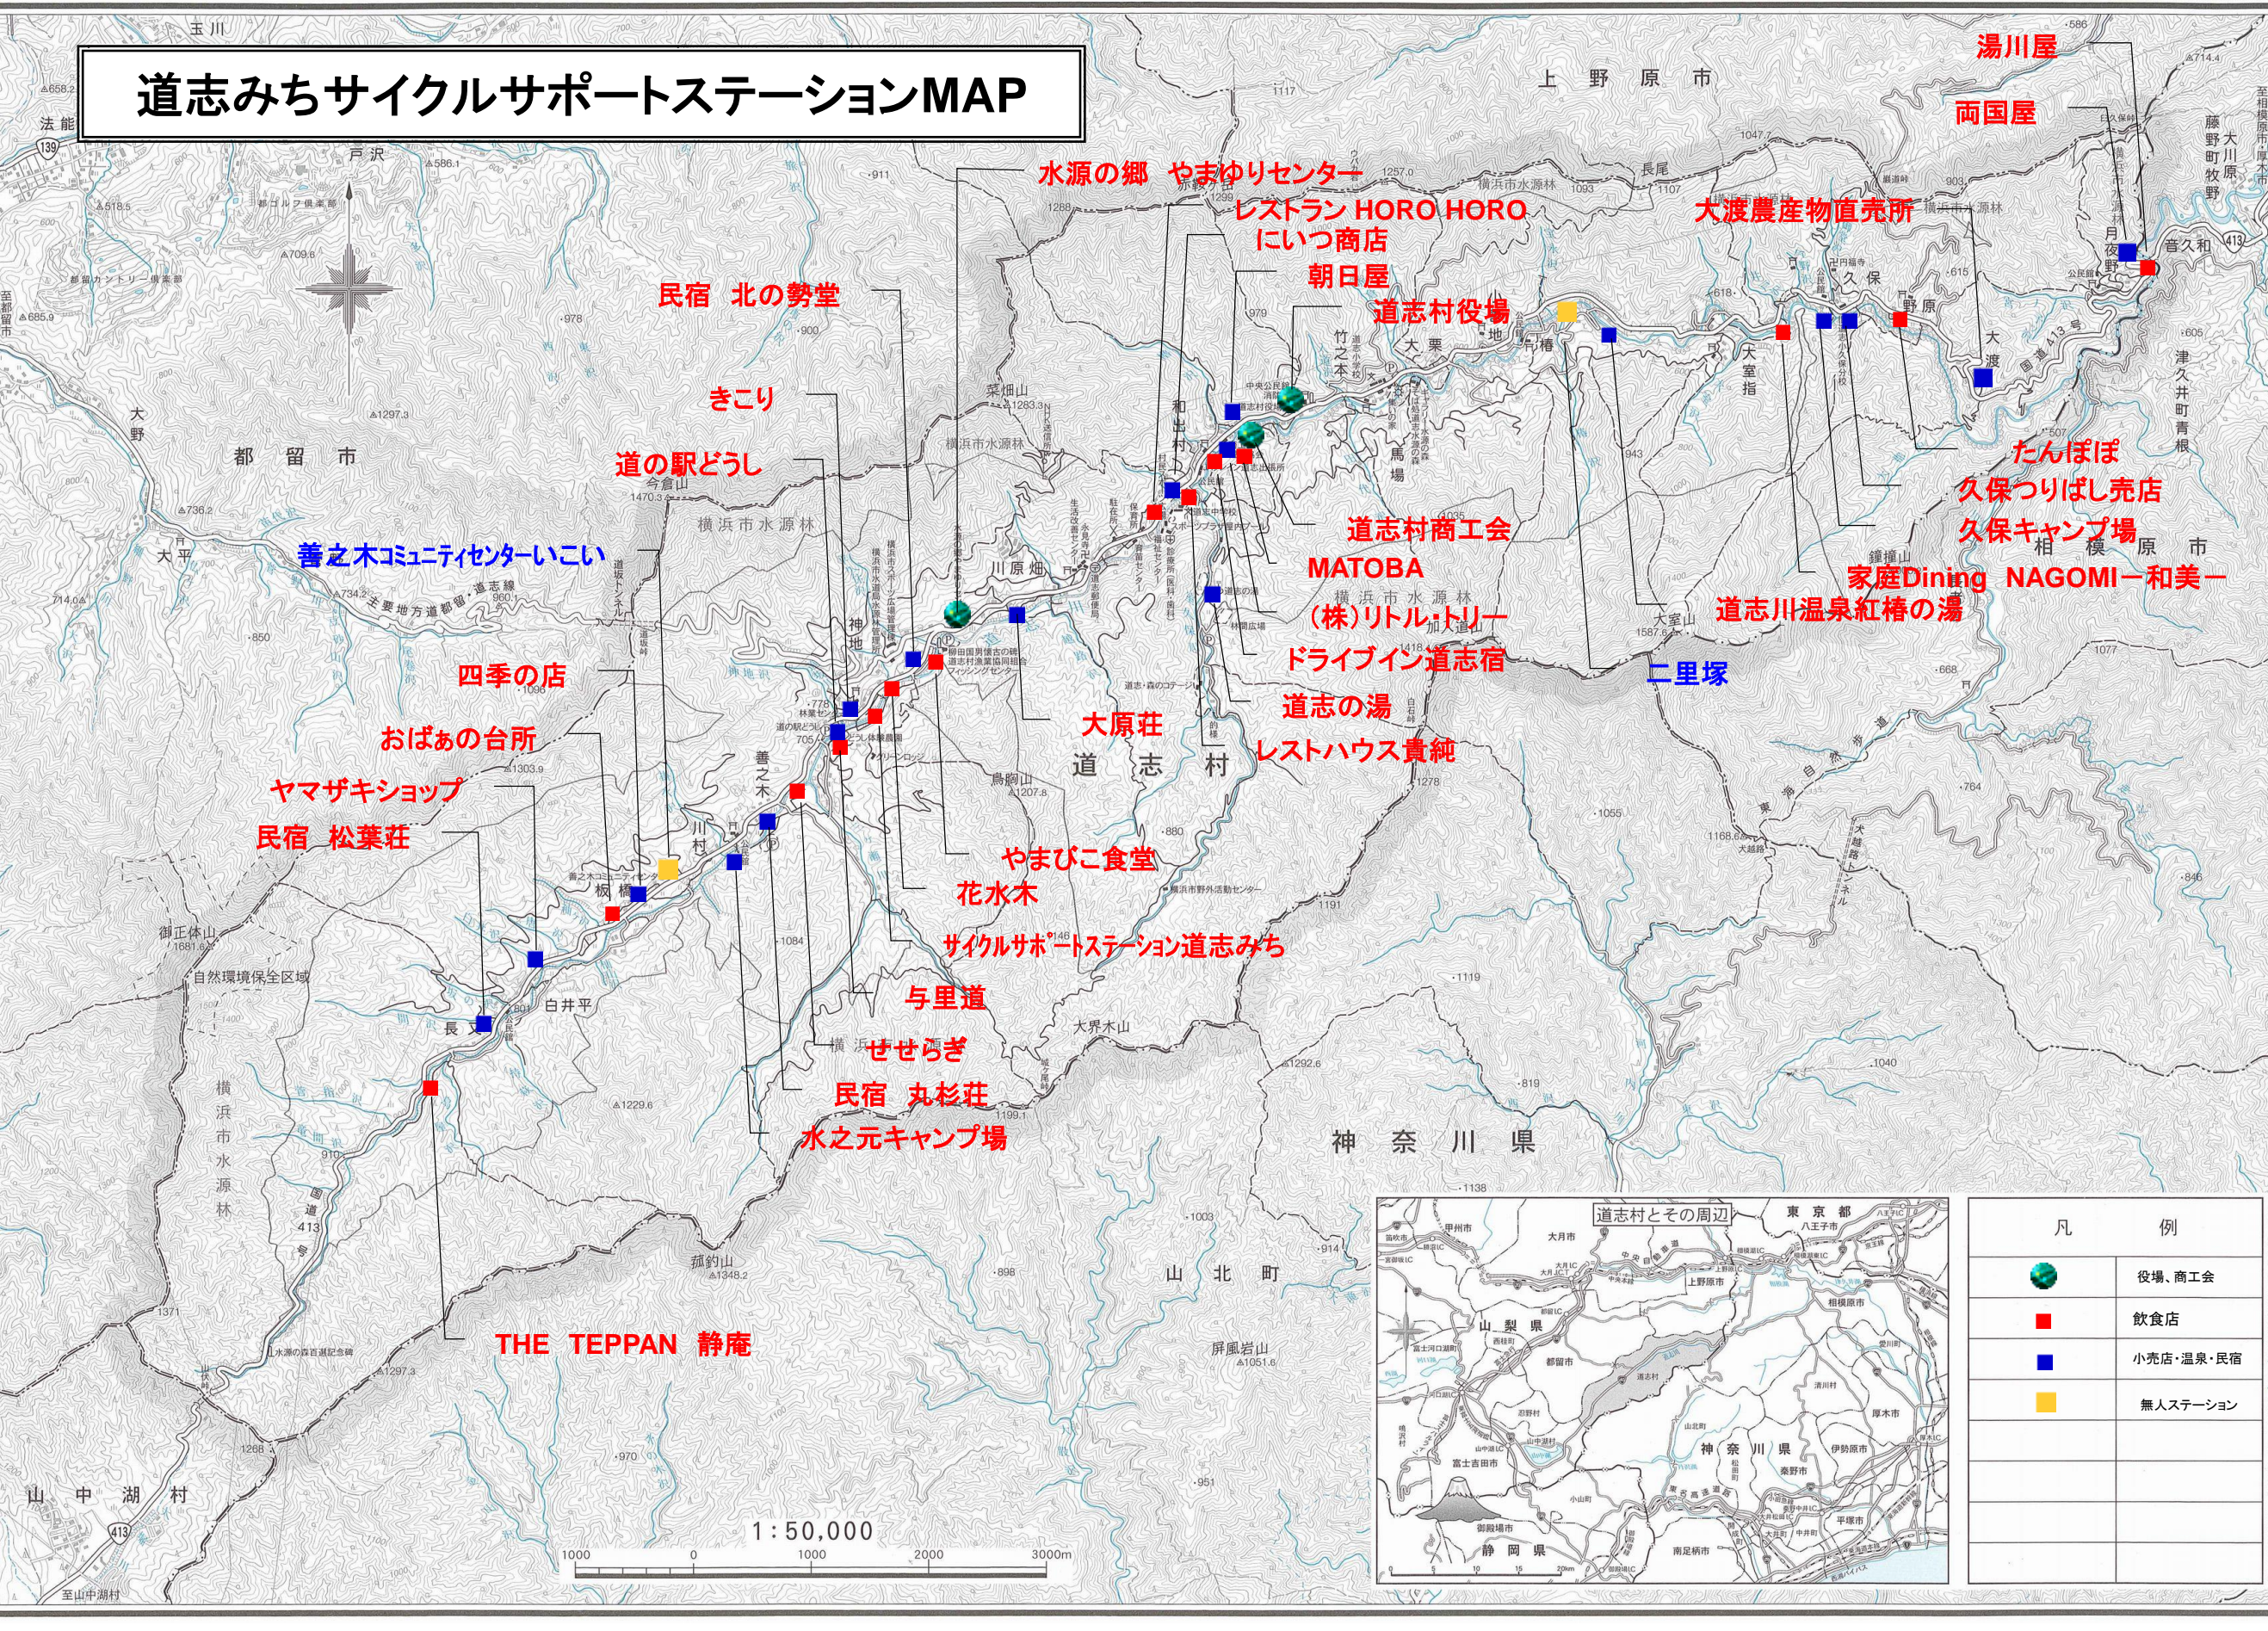

# 道志みちサイクルサポートステーションMAP

凡 例	
	役場、商工会
	飲食店
	小売店・温泉・民宿
	無人ステーション

善之木コミュニティセンターいこい

道の駅どうし

四季の店

おばあの台所

ヤマザキショップ

民宿 松葉荘

THE TEPPAN 静庵

水源の郷 やまゆりセンター

レストラン HORO HORO

にいつ商店

朝日屋

道志村役場

道志村商工会

MATOBA

(株)リトル・トリー

ドライブイン道志宿

道志の湯

レストハウス貴純

大原荘

道志

村

やまびこ食堂

花水木

サイクルサポートステーション道志みち

与里道

せせらぎ

民宿 丸杉荘

水之元キャンプ場

大渡農産物直売所

たんぽぽ