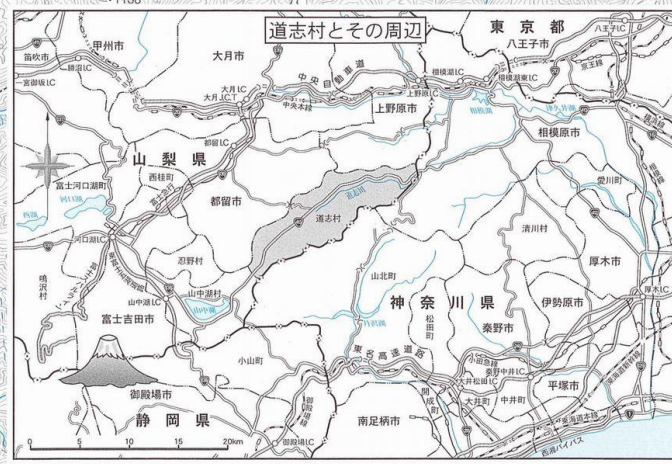

# 道志みちサイクルサポートステーションMAP

凡 例	
	役場、商工会
	飲食店
	小売店・温泉・民宿
	無人ステーション

善之木コミュニティセンターいこい

道の駅どうし

四季の店

おばあの台所

ヤマザキショップ

民宿 松葉荘

THE TEPPAN 静庵

水源の郷 やまゆりセンター

レストラン HORO HORO

にいつ商店

朝日屋

道志村役場

道志村商工会

MATOBA