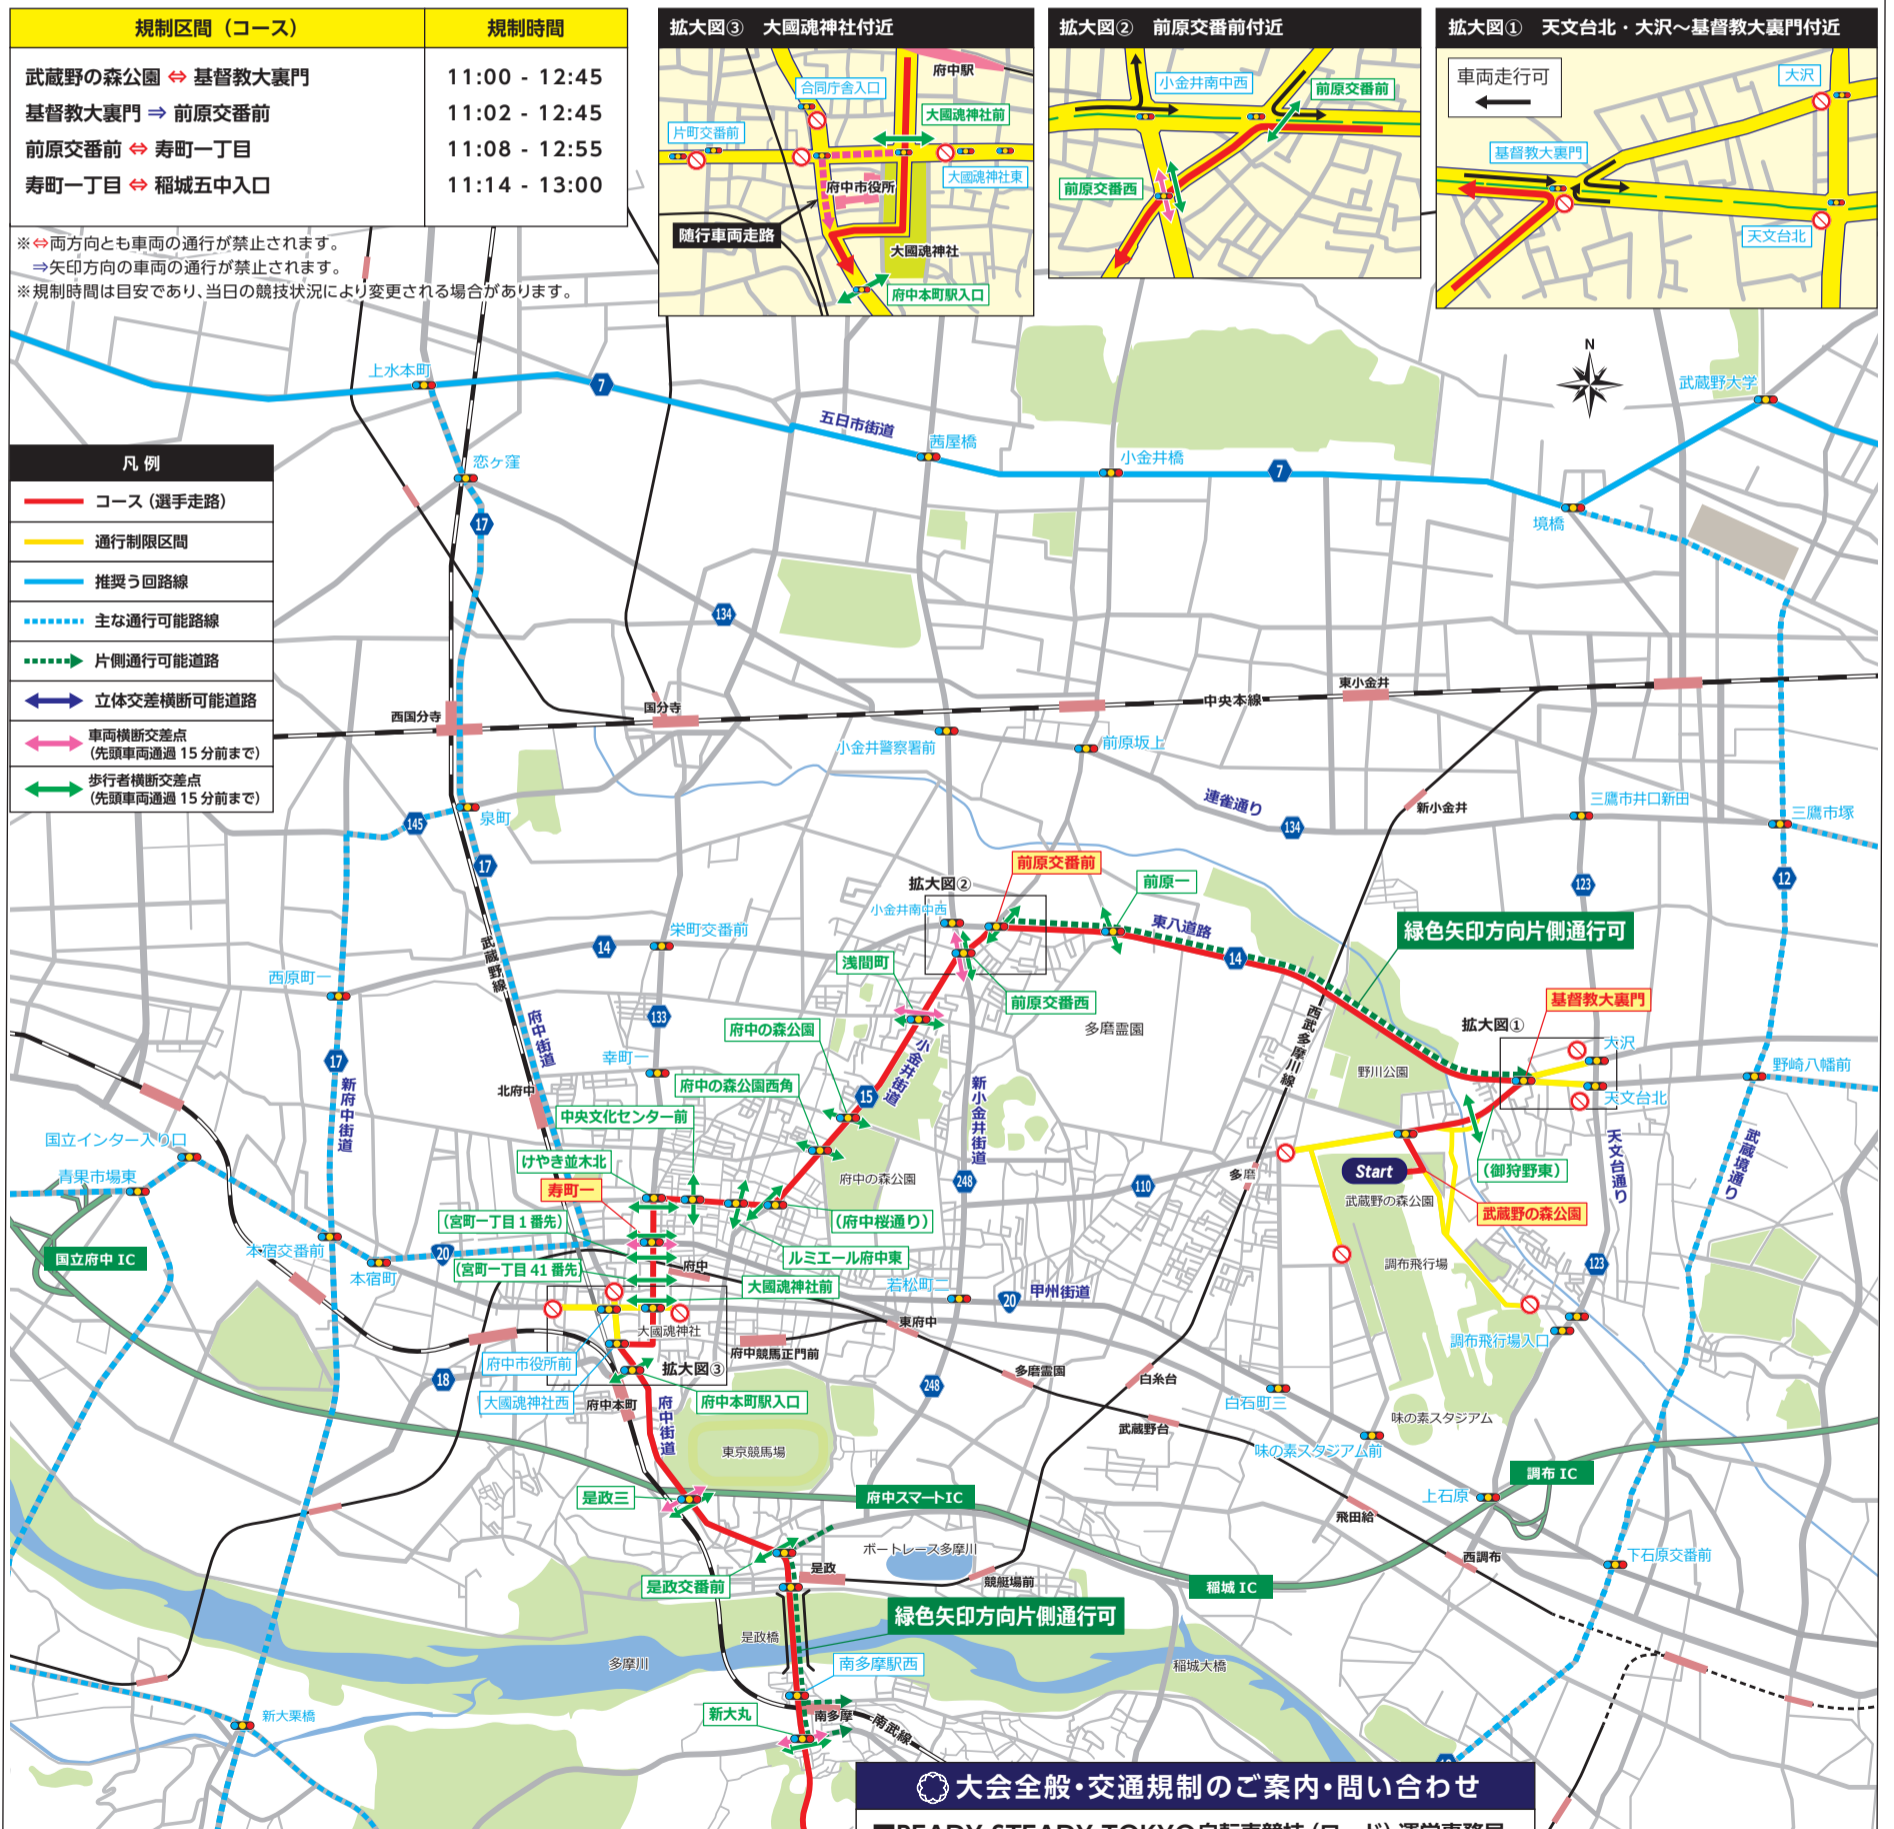

READY STEADY TOKYO - 自転車競技 (ロード)

2019
7/21 (日)

交通規制のお知らせ

調布市・三鷹市・府中市・小金井市版

交通規制
予定時間 11:00 ~ 13:00

スタート(12:00): 武蔵野の森公園(東京) ⇒ フィニッシュ: 富士スピードウェイ(静岡)

大会コース及び周辺道路は大変混雑しますので、車でのお出かけはご遠慮ください。
ご迷惑をおかけしますが、皆さまのご理解とご協力をお願いします。

交通規制時のお願い

お願い

- コース及びコース周辺一部の道路は車両(自転車等含む)、歩行者の通行が禁止されます。う回路等をご利用下さい。
- 車両(自転車等を含む)、歩行者のコース横断も規制されます。
- ※当日、コース上に車両(自転車等を含む)、歩行者の横断するポイントを設けています。係員の指示に従ってご利用下さい。
- 交通規制区域は交通規制状況等により変更される場合があります。
- ※規制時間は目安であり、当日の競技状況により変更される場合があります。

沿道で観戦される皆様へ

- コース沿道において観戦できない場所があります。係員の指示に従って観戦ください。
- コース上にある歩道橋・陸橋等での観戦はできません。
- 当日は公共交通機関(電車・バス・タクシー)をご利用ください。マイカー等のご利用はご遠慮願います。
- 車道(コース)に身体を乗り出して観戦することは、とても危険ですのでおやめください。
- コース周辺等の商業施設、店舗、私有地等への目的外利用・立ち入りなどはご遠慮ください。
- 近隣住民、事業者等への迷惑となる行為は慎むようお願いします。

東京2020オリンピック・パラリンピック自転車競技(ロード)開催!
 [オリンピック] 2020年7月25日(土) ~ 26日(日)・29日(水)
 [パラリンピック] 2020年9月1日(火) ~ 4日(金)

大会全般・交通規制のご案内・問い合わせ
 ■READY STEADY TOKYO自転車競技(ロード)運営事務局
 TEL: 03-5809-9861
 受付時間 10:00 ~ 17:00 ※土日、祝日を除く
 10:00 ~ 20:00 ※7月13日(土)~7月20日(土)
 9:00 ~ 18:00 ※7月21日(日)