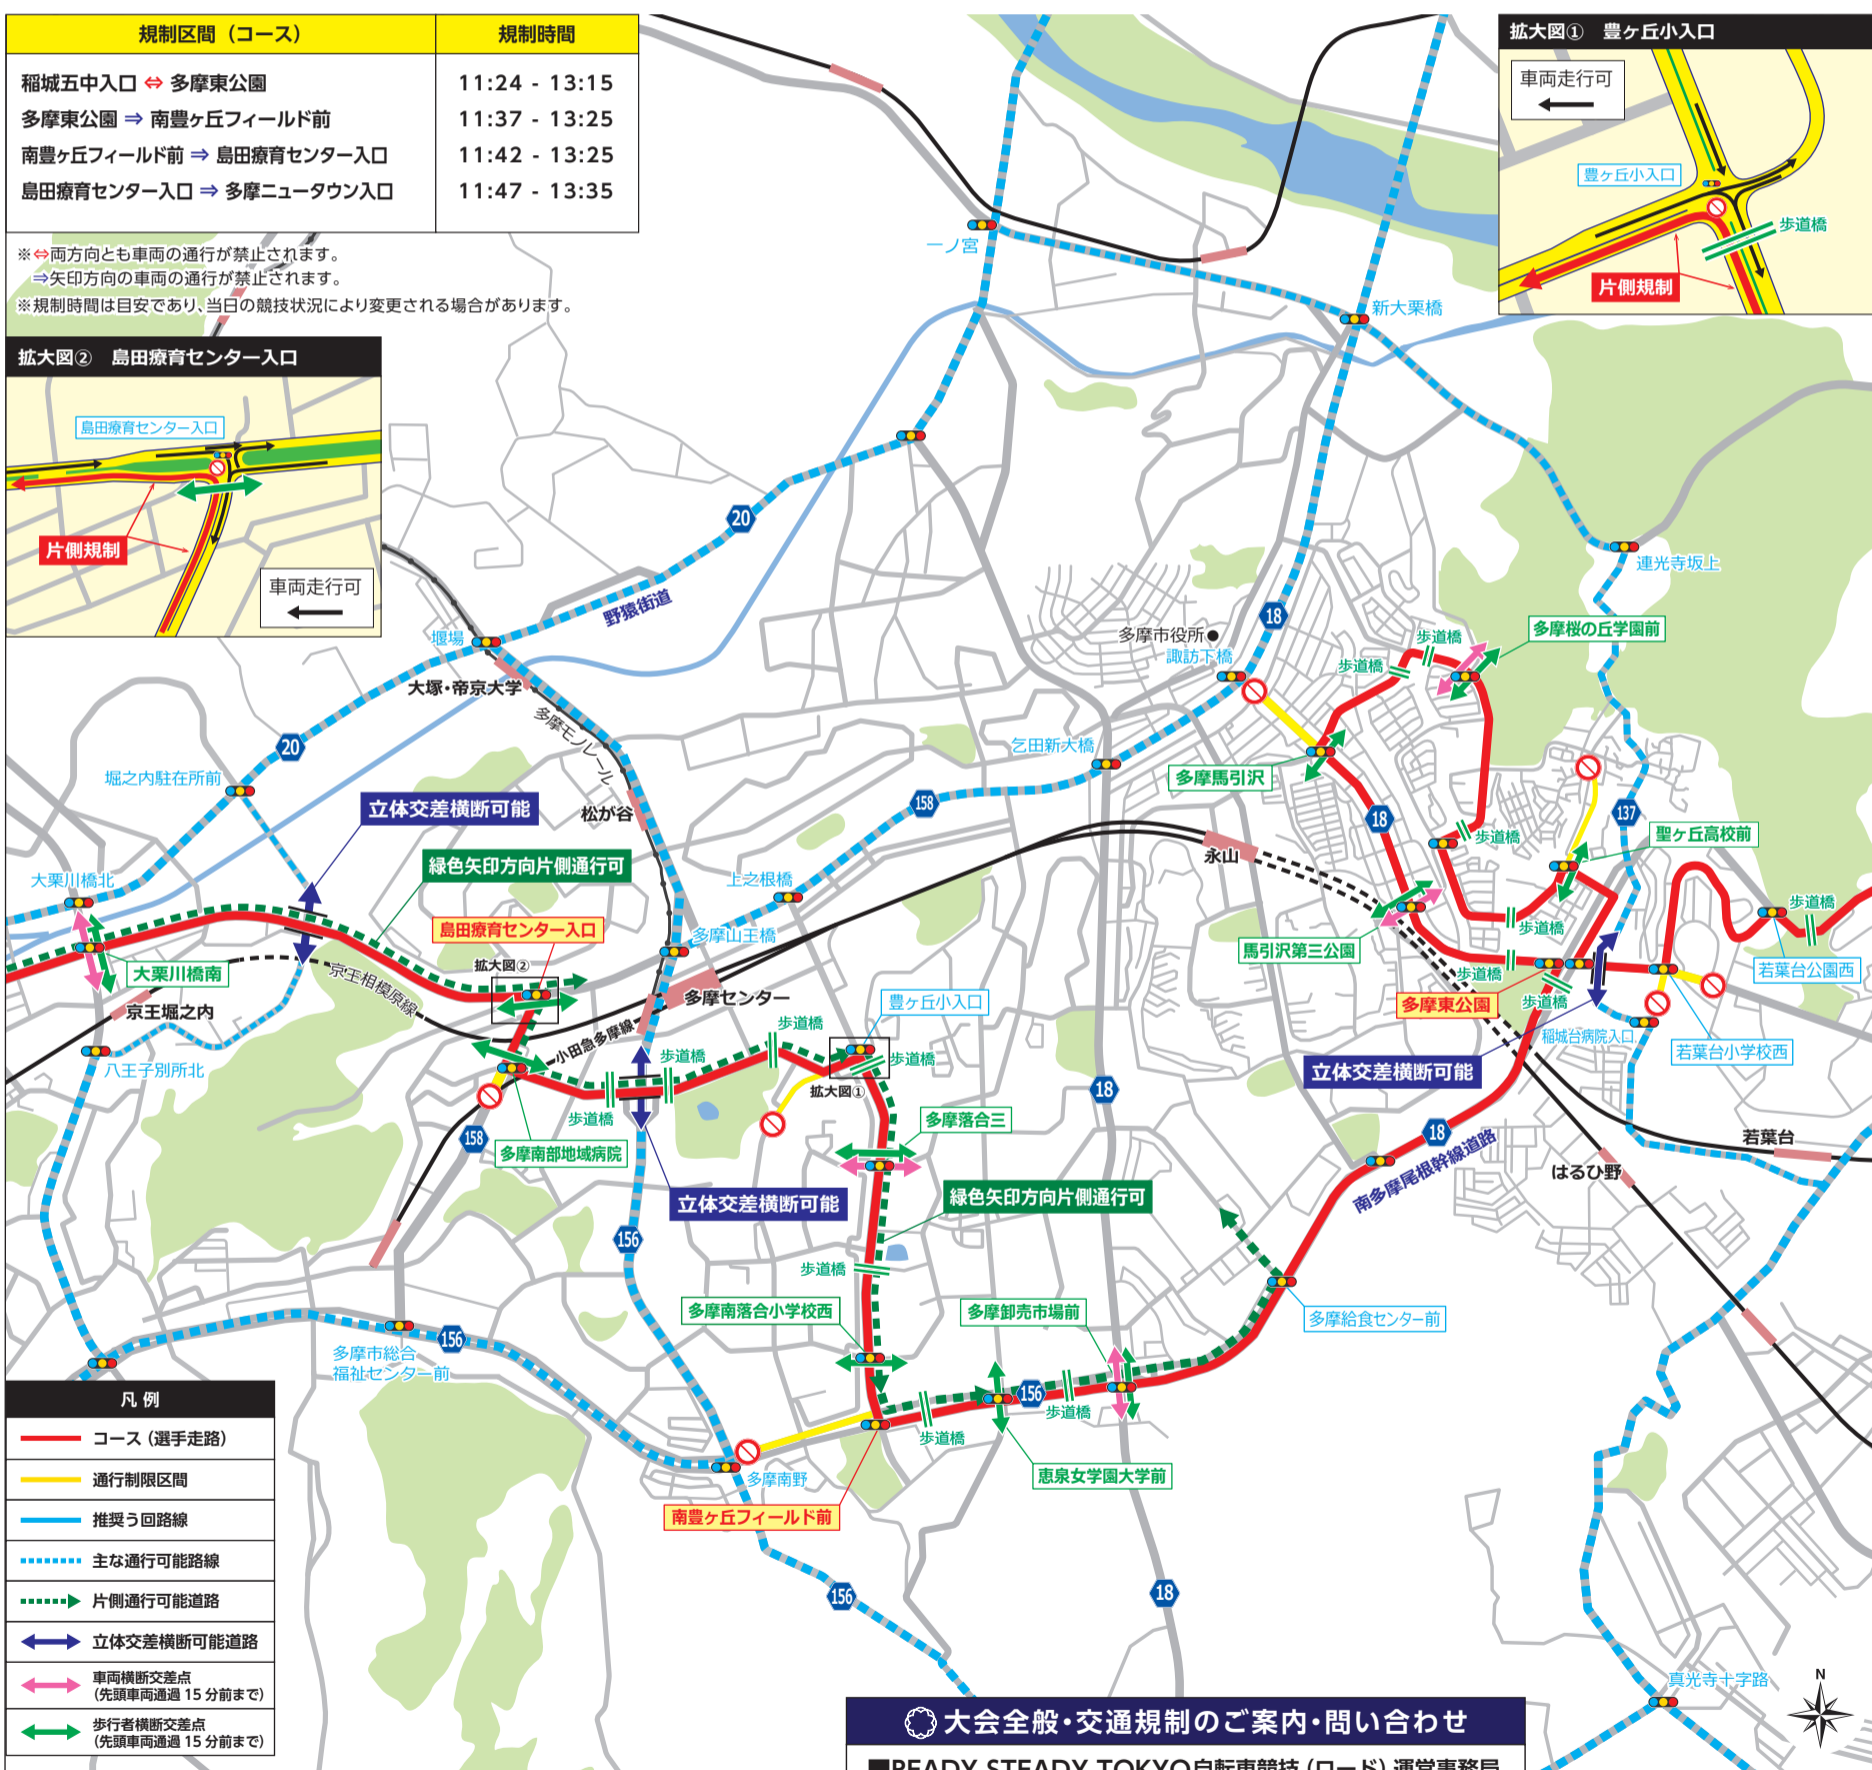

READY STEADY TOKYO - 自転車競技 (ロード)

2019
7/21 (日)

交通規制のお知らせ

多摩市版

交通規制
予定時間 11:24 ~ 13:35

スタート (12:00): 武蔵野の森公園 (東京) → フィニッシュ: 富士スピードウェイ (静岡)

大会コース及び周辺道路は大変混雑しますので、車でのお出かけはご遠慮ください。
ご迷惑をおかけしますが、皆さまのご理解とご協力をお願いします。

交通規制時のお願い

お願い

- コース及びコース周辺一部の道路は車両 (自転車等含む)、歩行者の通行が禁止されます。う回路等をご利用下さい。
- 車両 (自転車等を含む)、歩行者のコース横断も規制されます。
- ※当日、コース上に車両 (自転車等を含む)、歩行者の横断するポイントを設けています。係員の指示に従ってご利用下さい。
- 交通規制区域は交通規制状況等により変更される場合があります。
- 規制時間は目安であり、当日の競技状況により変更される場合があります。

沿道で観戦される皆様へ

- コース沿道において観戦できない場所があります。係員の指示に従って観戦ください。
- コース上にある歩道橋・陸橋等での観戦はできません。
- 当日は公共交通機関 (電車・バス・タクシー) をご利用ください。マイカー等のご利用はご遠慮願います。
- 車道 (コース) に身体を乗り出して観戦することは、とても危険ですのでおやめください。
- コース周辺等の商業施設、店舗、私有地等への目的外利用・立ち入りなどはご遠慮ください。
- 近隣住民、事業者等への迷惑となる行為は慎むようお願いいたします。

東京2020オリンピック・パラリンピック自転車競技 (ロード) 開催!

[オリンピック] 2020年7月25日 (土) ~ 26日 (日)・29日 (水)

[パラリンピック] 2020年9月1日 (火) ~ 4日 (金)