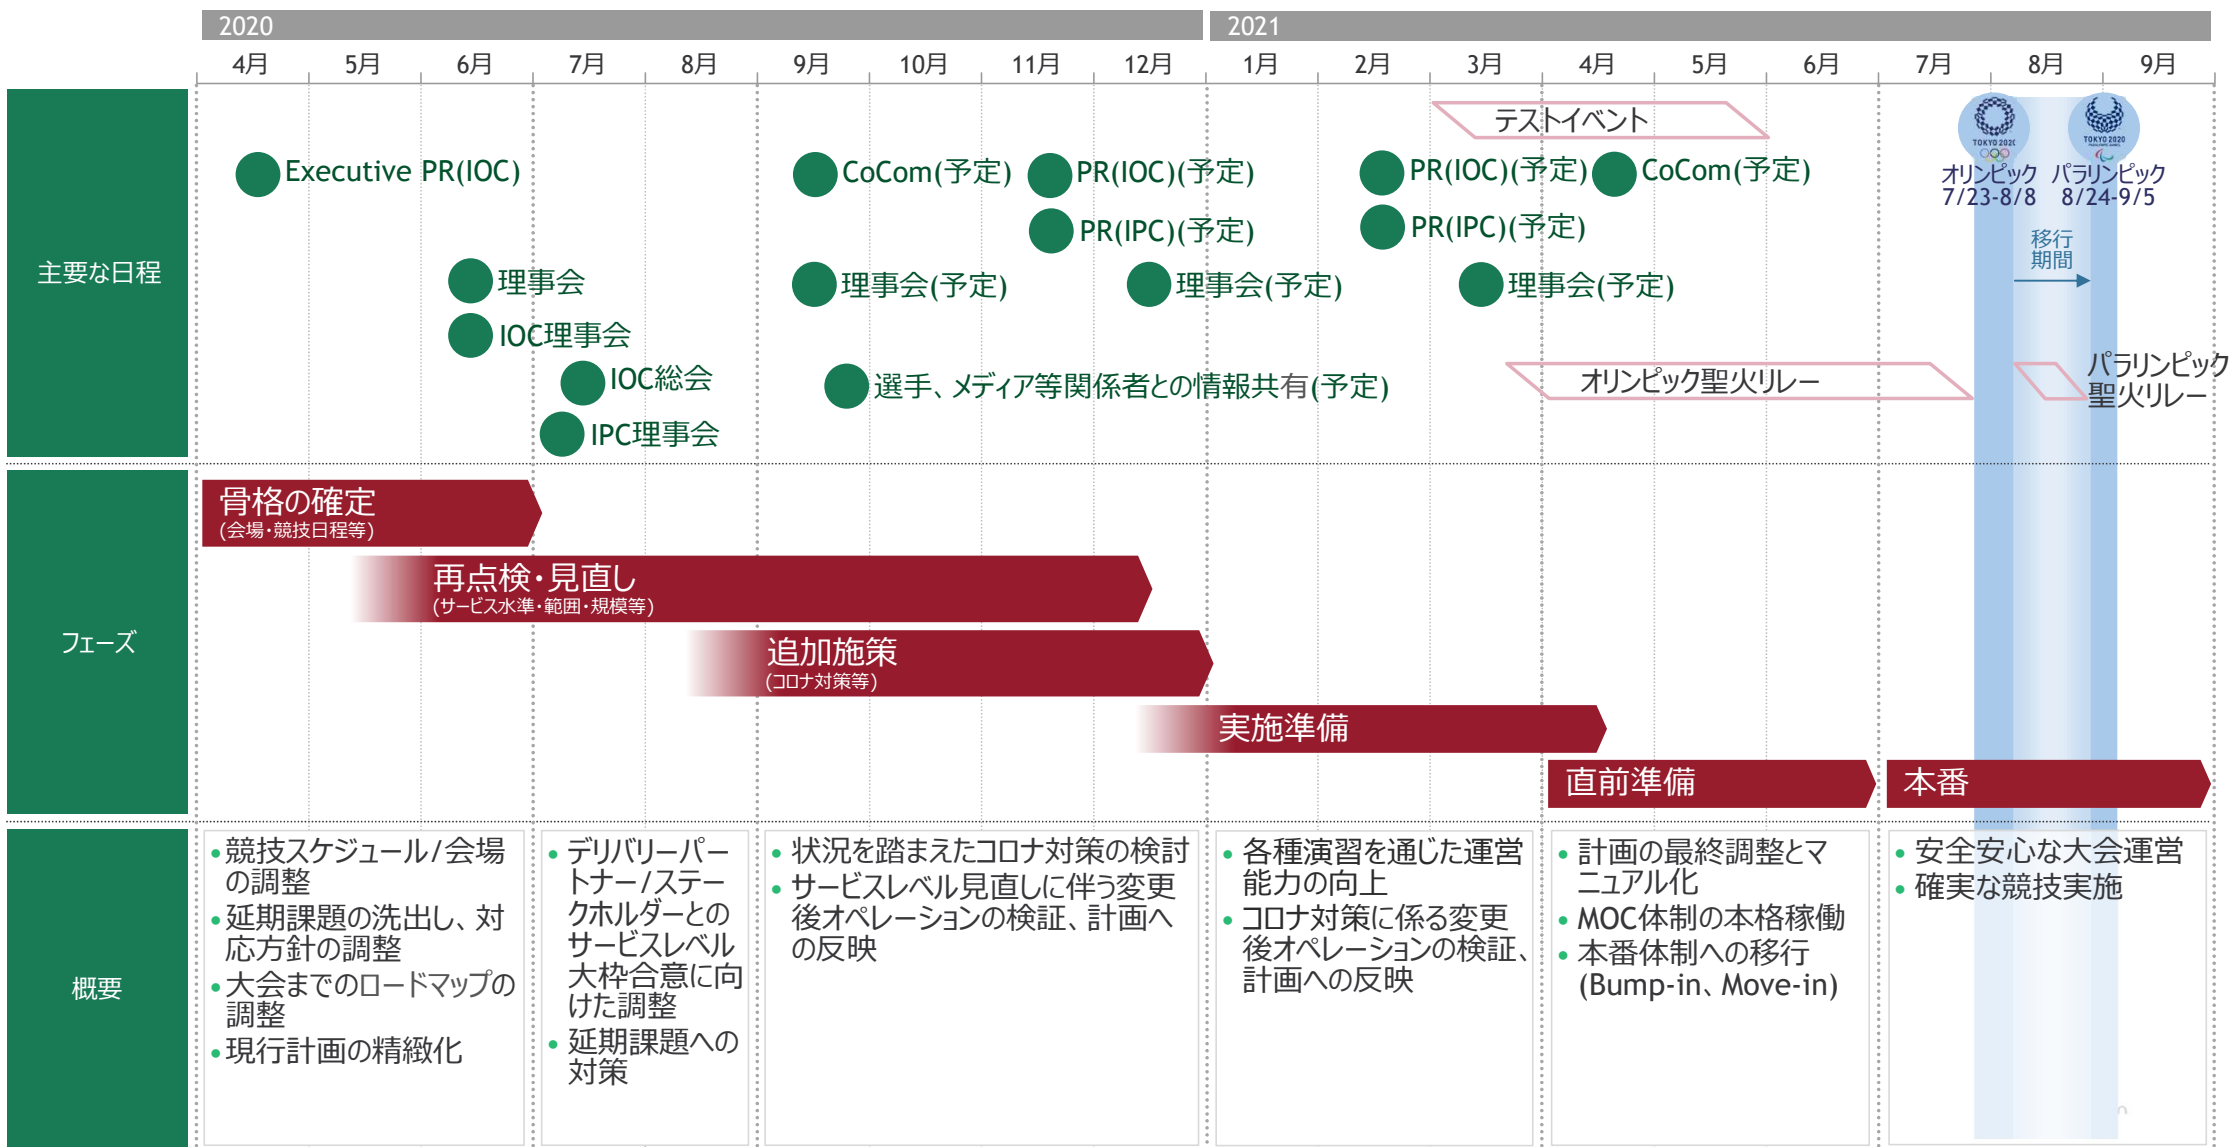

# Roadmap to 2021 Summer

TOKYO 2020

オリンピック 7/23-8/8  
パラリンピック 8/24-9/5

テストイベント

オリンピック聖火リレー

パラリンピック聖火リレー

※ スケジュールについては変更の可能性有