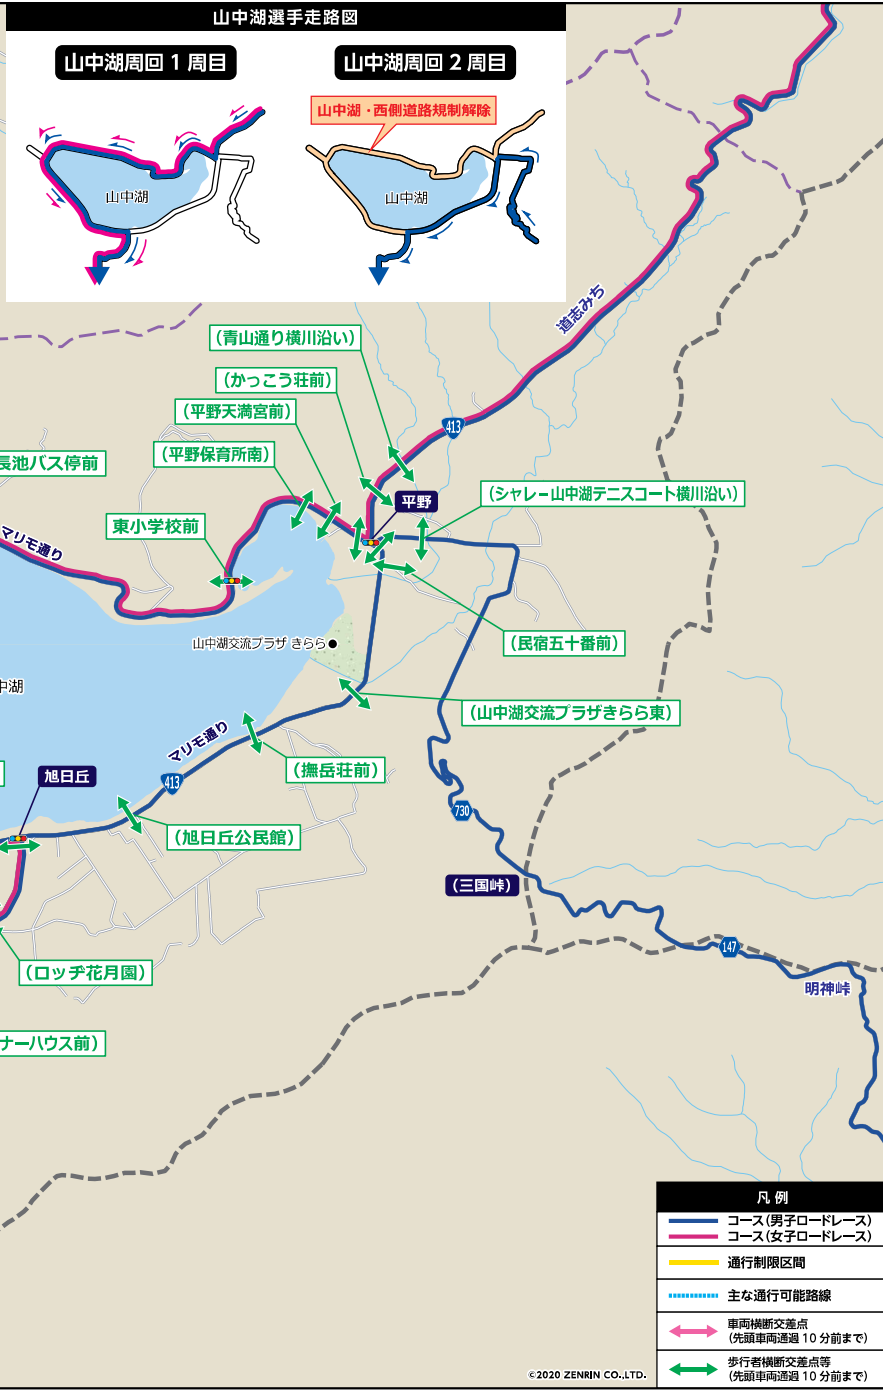

# 東京2020オリンピック競技大会 自転車ロードレース開催 交通規制のお知らせ

スタート：武蔵野の森公園（東京都）～フィニッシュ：富士スピードウェイ（静岡県）

## 7/25

(日) **女子**  
ロードレース  
13:00 スタート

大会コース及び周辺道路は大変混雑しますので、車でのお出かけはご遠慮ください。

ご迷惑をおかけしますが、皆さまのご理解とご協力をお願いします。

### 交通規制予定時間

男子 7/24 (土)  
**11:20 ~ 18:15**

女子 7/25 (日)  
**13:30 ~ 17:20**

### 交通規制時間

		7/24(土) 男子ロードレース	7/25(日) 女子ロードレース
凡例 ⇒ 片方向規制 ⇄ 両方向規制			
より下りへ 両方向規制	やまゆりセンター西⇄平野	11:50 - 14:30	14:05 - 16:55
	平野⇄やまゆりセンター西	11:20 - 14:30	13:30 - 16:55
	平野⇄明神前	12:00 - 14:40	14:20 - 17:05
	明神前⇄旭日丘	12:10 - 14:45	14:30 - 17:10
	旭日丘⇄龍坂峠	12:15 - 18:15	14:35 - 17:20
	三國峠⇄平野	14:45 - 18:00	-
	平野⇄旭日丘	15:20 - 18:10	-