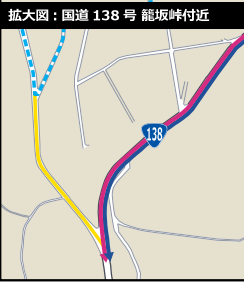

東京2020オリンピック競技大会 自転車ロードレース開催 交通規制のお知らせ

スタート：武蔵野の森公園（東京都）～フィニッシュ：富士スピードウェイ（静岡県）

7/24

(土) **男子**
ロードレース
11:00 スタート

7/25

(日) **女子**
ロードレース
13:00 スタート

大会コース及び周辺道路は大変混雑しますので、車でのお出かけはご遠慮ください。

ご迷惑をおかけしますが、皆さまのご理解とご協力をお願いします。

山中湖村版

交通規制予定時間

男子 7/24 (土)
11:20 ~ 18:15

女子 7/25 (日)
13:30 ~ 17:20

交通規制時の お願い

- 規制時間は目安であり、当日の交通状況及び、競技状況により変更される場合があります。
- コース及びコース周辺の一部の道路は車両（自転車等含む）、歩行者の通行が禁止されます。う回路等をご利用ください。
- 車両（自転車等含む）、歩行者のコース横断も制限されます。
  ※当日、コース上に車両（自転車等含む）、歩行者の横断するポイントを設けています。係員の指示に従ってご利用ください。
- オリパラ特措法に基づき、許可等を得ずにコース及び会場周辺等で小型無人機（ドローン）を飛行させることはできません。
- 当日はコース周辺の路線バスにダイヤ変更が生じる場合があります。
  ※詳しくは各バス会社までお問い合わせください。

交通規制時間

		7/24(土) 男子ロードレース	7/25(日) 女子ロードレース
凡例 ⇒ 片方向規制 ⇄ 両方向規制			
より下りへ 両方向規制	やまゆりセンター西⇄平野	11:50 - 14:30	14:05 - 16:55
	平野⇄やまゆりセンター西	11:20 - 14:30	13:30 - 16:55
	平野⇄明神前	12:00 - 14:40	14:20 - 17:05
	明神前⇄旭日丘	12:10 - 14:45	14:30 - 17:10
	旭日丘⇄龍坂峠	12:15 - 18:15	14:35 - 17:20
	三國峠⇄平野	14:45 - 18:00	-
	平野⇄旭日丘	15:20 - 18:10	-

詳しくはこちら

TOKYO2020ロードレース

検索

お電話でのお問い合わせは

0570-09-2020(有料)

東京2020お問い合わせ窓口 受付時間:9:00~17:00 ※土日祝日を除く
7月24日(土)・25日(日)・27日(火)・28日(水) 受付時間:8:00~20:00