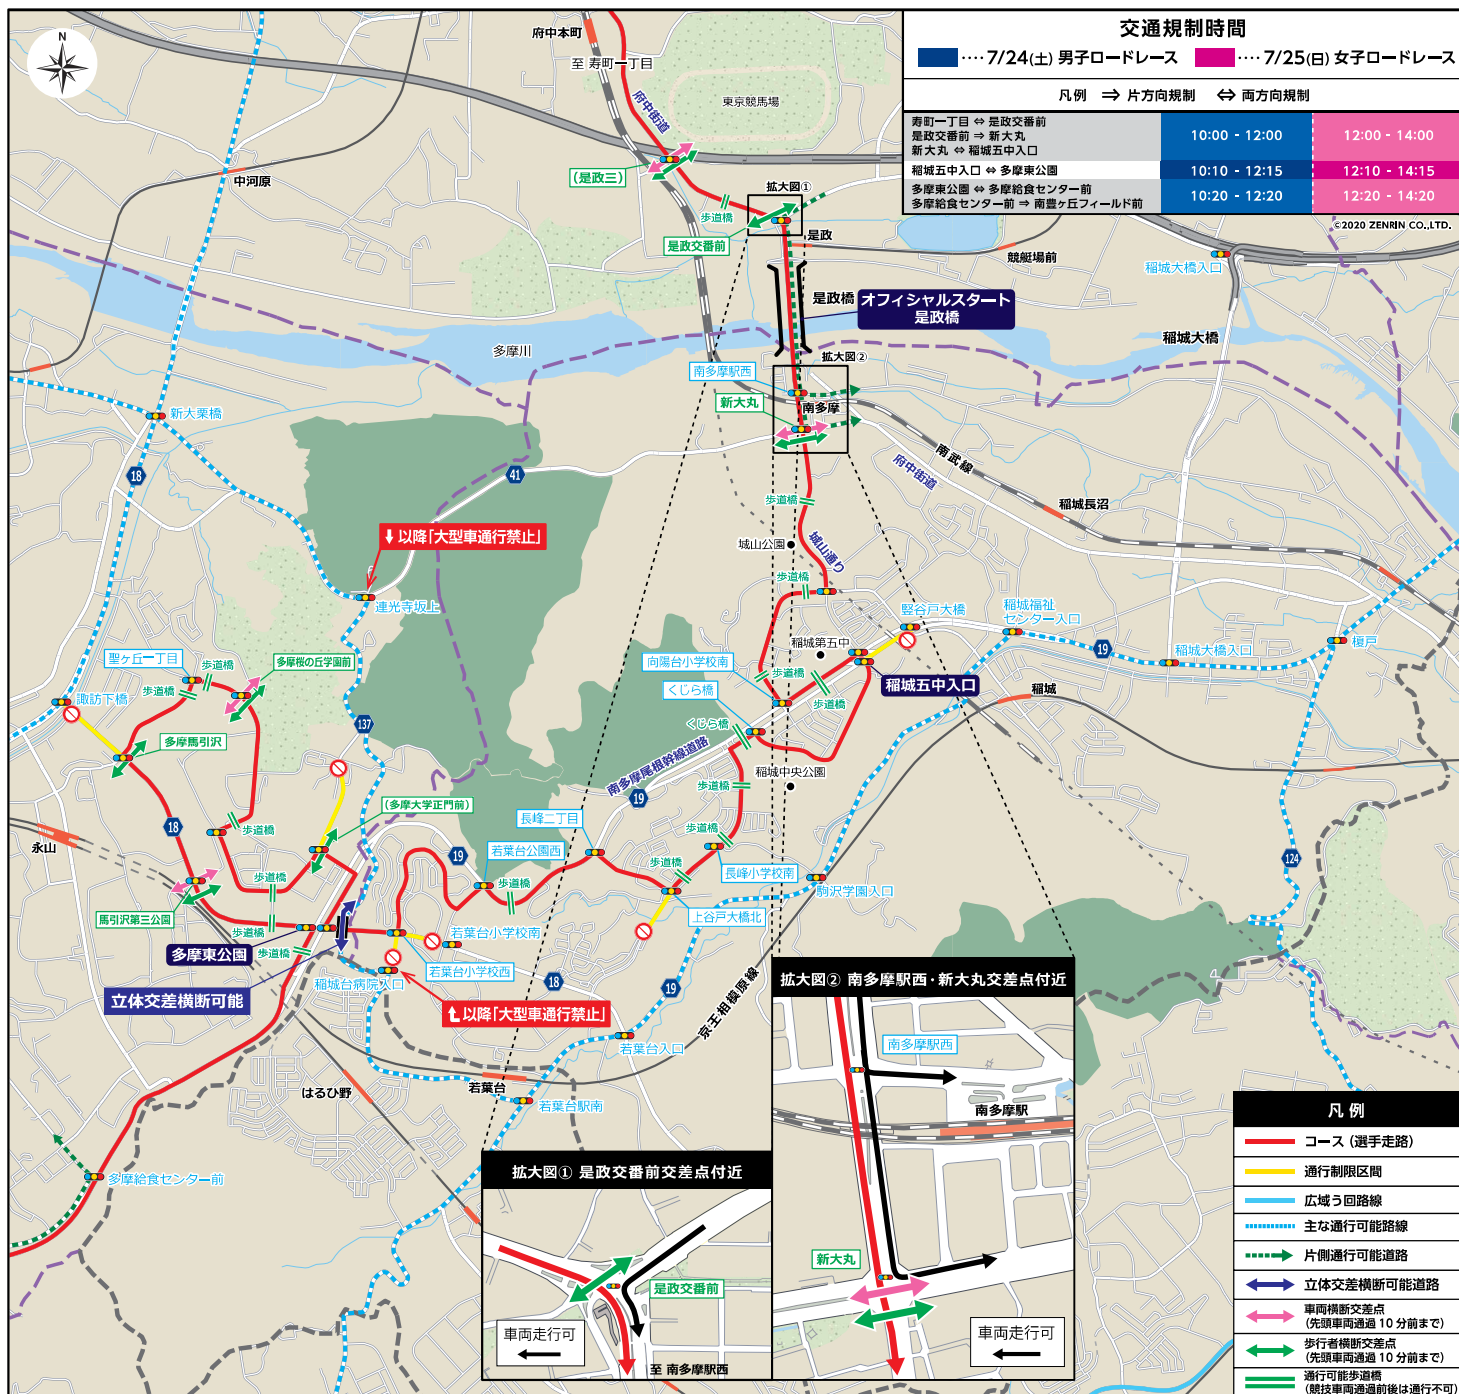

# 東京2020オリンピック競技大会 自転車ロードレース開催 交通規制のお知らせ

スタート：武蔵野の森公園（東京都）～フィニッシュ：富士スピードウェイ（静岡県）

**7/24(土)** **男子ロードレース** 11:00スタート **7/25(日)** **女子ロードレース** 13:00スタート

大会コース及び周辺道路は大変混雑しますので、車でのお出かけはご遠慮ください。

ご迷惑をおかけしますが、皆さまのご理解とご協力をお願いします。

## 交通規制時のお願い

- 規制時間は目安であり、当日の交通状況及び、競技状況により変更される場合があります。
- コース及びコース周辺の一部の道路は車両（自転車等含む）、歩行者の通行が禁止されます。う回路等をご利用ください。
- 車両（自転車等含む）、歩行者のコース横断も制限されます。  
※当日、コース上に車両（自転車等含む）、歩行者の横断するポイントを設けています。係員の指示に従ってご利用ください。
- オリパラ特措法に基づき、許可等を得ずにコース及び会場周辺等で小型無人機（ドローン）を飛行させることはできません。
- 当日はコース周辺の路線バスにダイヤ変更が生じる場合があります。  
※詳しくは各バス会社までお問い合わせください。

### 交通規制予定時間

男子 7/24(土)  
10:00 ~ 12:20

女子 7/25(日)  
12:00 ~ 14:20

詳しくはこちら

TOKYO2020ロードレース

検索

お電話でのお問い合わせは

**0570-09-2020(有料)**

東京2020お問い合わせ窓口 受付時間:9:00~17:00 ※土日祝日を除く  
7月24日(土)・25日(日)・27日(火)・28日(水) 受付時間:8:00~20:00