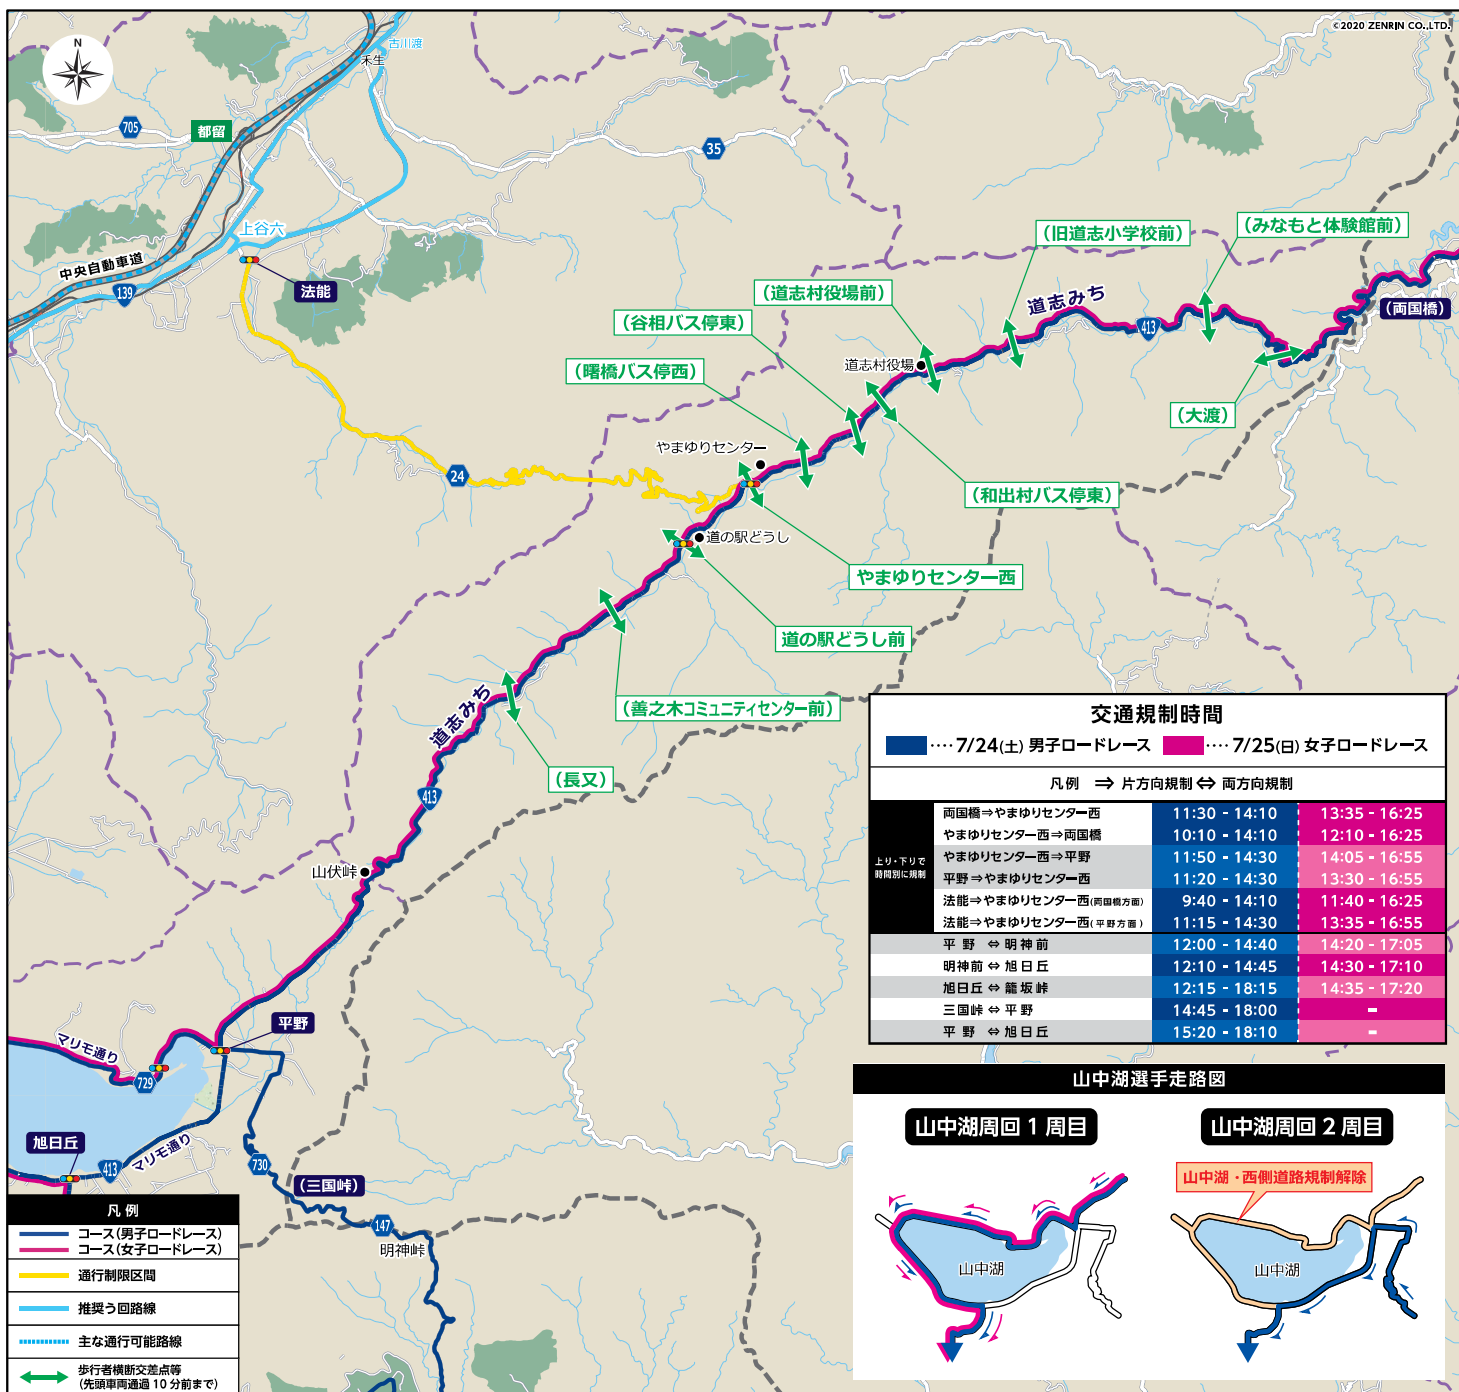

東京2020オリンピック競技大会 自転車ロードレース開催 交通規制のお知らせ

スタート：武蔵野の森公園(東京都)～フィニッシュ：富士スピードウェイ(静岡県)

7/24(土) **男子ロードレース** 11:00スタート
7/25(日) **女子ロードレース** 13:00スタート

大会コース及び周辺道路は大変混雑しますので、車でのお出かけはご遠慮ください。
—ご迷惑をおかけしますが、皆さまのご理解とご協力をお願いします。

道志村版

交通規制予定時間

男子 7/24(土)
9:40 ~ 14:30

女子 7/25(日)
11:40 ~ 16:55

交通規制時の お願い

- 規制時間は目安であり、当日の交通状況及び、競技状況により変更される場合があります。
- コース及びコース周辺の一部の道路は車両(自転車等含む)、歩行者の通行が禁止されます。う回路等をご利用ください。
- 車両(自転車等含む)、歩行者のコース横断も制限されます。
※当日、コース上に車両(自転車等含む)、歩行者の横断するポイントを設けています。係員の指示に従ってご利用ください。
- オリパラ特措法に基づき、許可等を得ずにコース及び会場周辺等で小型無人機(ドローン)を飛行させることはできません。
- 当日はコース周辺の路線バスにダイヤ変更が生じる場合があります。
※詳しくは各バス会社までお問い合わせください。

この地図の作成に当たっては、国土地理院長の承認を得て、同院発行の50万分1地方図、2万5千分1地形図及び電子地形図25000を使用(承認番号 平29情使、第444-1438号)

詳しくはこちら

TOKYO2020ロードレース

検索

お電話でのお問い合わせは

0570-09-2020(有料)

東京2020お問い合わせ窓口 受付時間:9:00~17:00 ※土日祝日を除く
7月24日(土)・25日(日)、27日(火)・28日(水) 受付時間:8:00~20:00