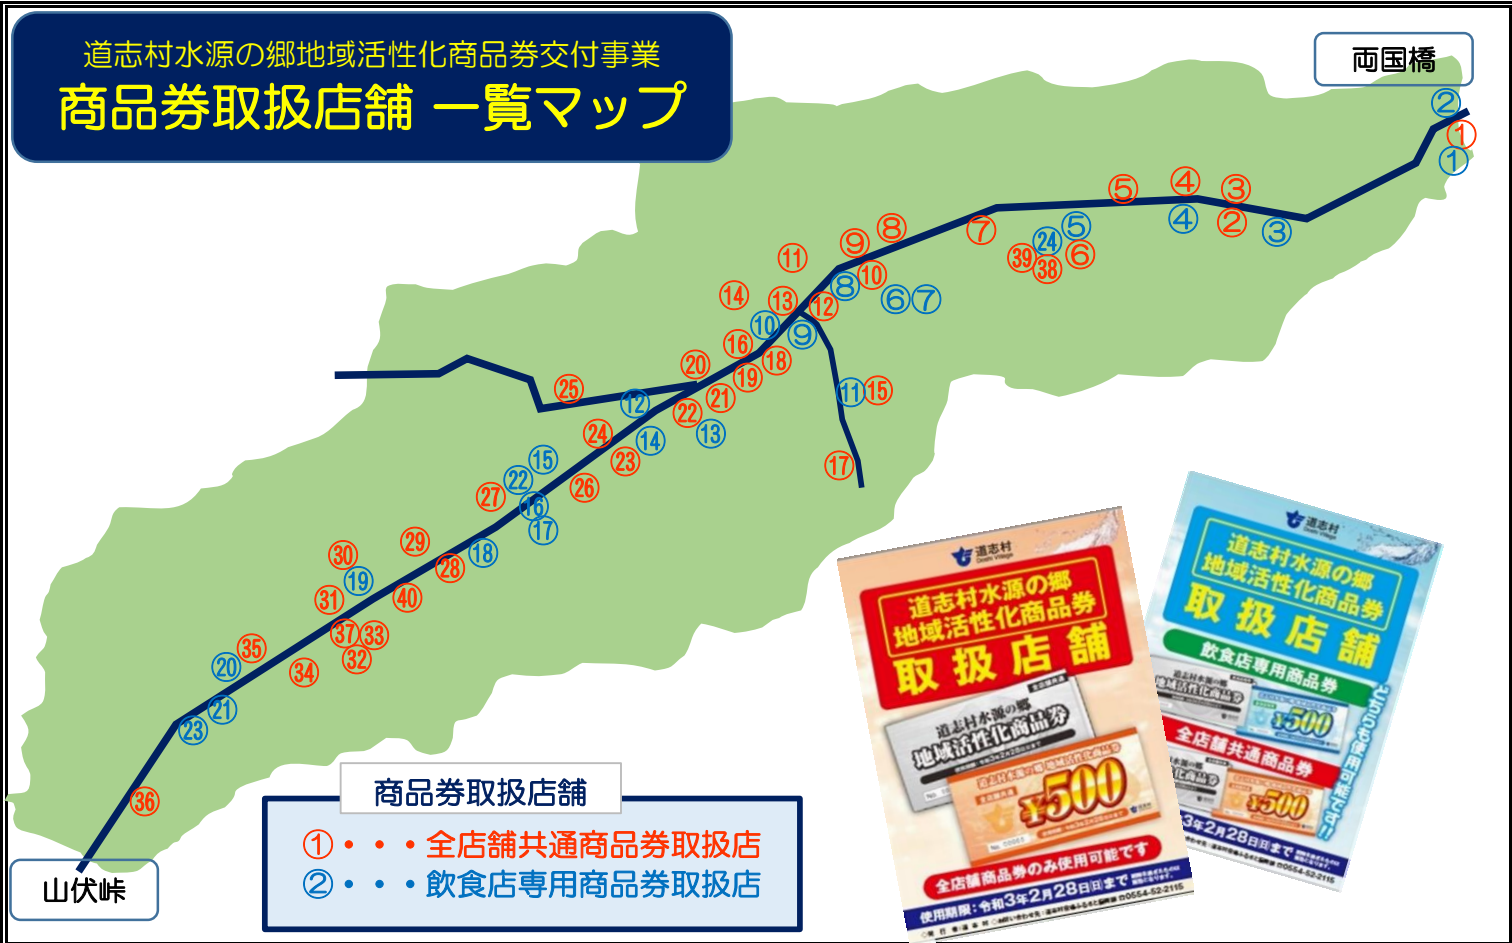

道志村水源の郷地域活性化商品券交付事業
商品券取扱店舗 一覧マップ

小売店・商店		理容・美容室・整体		飲食店	
② 久保つり橋直売所	久保	⑦ 花椿美容室	馬場	① 湯川屋	月夜野
⑤ 佐藤商店	大室指	⑭ 理容松岡	西和出村	② 両国屋	月夜野
⑨ 朝日屋	東和出村	⑫ 東上理容店	東神地	③ たんぼぼ	野原
⑬ マルシンにいつ	西和出村	⑰ 出張整体ふみのや	上中山	④ 家庭Dining NAGOMI-和美-	笹久根
⑳ よろずや	釜之前	⑲ 池谷美容室	上善之木	⑤ 道志川温泉紅椿の湯（食事処）	椿
⑳ 道の駅どうし（売店）	上中山	⑳ 長田美容室	板橋	⑥ MATOBA リキッド・ラボ	東和出村
④① 【追加】 道志村オートスナック	板橋	⑳⑧ 【追加】 マノ・マタニティ 鍼灸院	椿	⑦ MATOBA 丼弁当	東和出村
酒まんじゅう・漬物ほか		電化製品・電気工事		⑧ ドライブイン道志宿	東和出村
⑬① 佐藤製パン	谷相	④ デワTV電工	笹久根	⑨ レストハウス貴純	西和出村
⑬② 大ヤ	川原畑	⑪ スギモトデンキ	東和出村	⑩ レストラン ホロホロ	西和出村
⑬③ 山口松代（酒まん）	釜之前	温泉・キャンプ場・体験など		⑪ 道志の湯（食事処）	西和出村
⑬④ Bee farm道志合同会社	中神地	① 両国橋キャンプ場	月夜野	⑫ 民宿 北の勢堂	東神地
⑬⑤ なみちゃんキムチ	下善之木	③ みなもと体験館久保分校	久保	⑬ 道志村観光農園	東神地
⑬⑥ 水越きみ子の漬物	板橋	⑥ 道志川温泉紅椿の湯	椿	⑭ 花水木	中神地
⑬⑦ 株SORIN	板橋	⑩ 株リトル・トリー	東和出村	⑮ たい焼きロッキー	下中山
⑬⑧ やあじゃあの漬物	上白井平	⑮ 道志の湯（入浴・売店）	西和出村	⑯ 与里道	上中山
ガソリンスタンド・自動車整備		⑰ 道志森のコテージ	谷相	⑰ きく家	上中山
⑬⑨ 佐藤石油店	竹之本	⑱ 道志川溪谷フィッシングセンター	東神地	⑱ 山荘水之元	下善之木
⑬⑩ オートサロン山口	東和出村	⑳ チャレット道志	板橋	⑲ おばあの台所	板橋
⑬⑪ 佐藤モーターズ	大指	⑳① 山伏オートキャンプ場	長又	⑳ 民宿松葉荘	長又
⑬⑫ 出羽モーターズ	中神地	⑳② 【追加】 お山のリトリート うずまの	椿	㉑ THE TEPPAN 静庵	長又
⑬⑬ 池谷オートサービス	下白井平			㉒ 【追加】 カフェマーシーズ	上中山
⑬⑭ 【追加】 三光石油サービス(有)	板橋			㉓ 【追加】 つみ草屋	長又
				㉔ 【追加】 お山のリトリート うずまの	椿