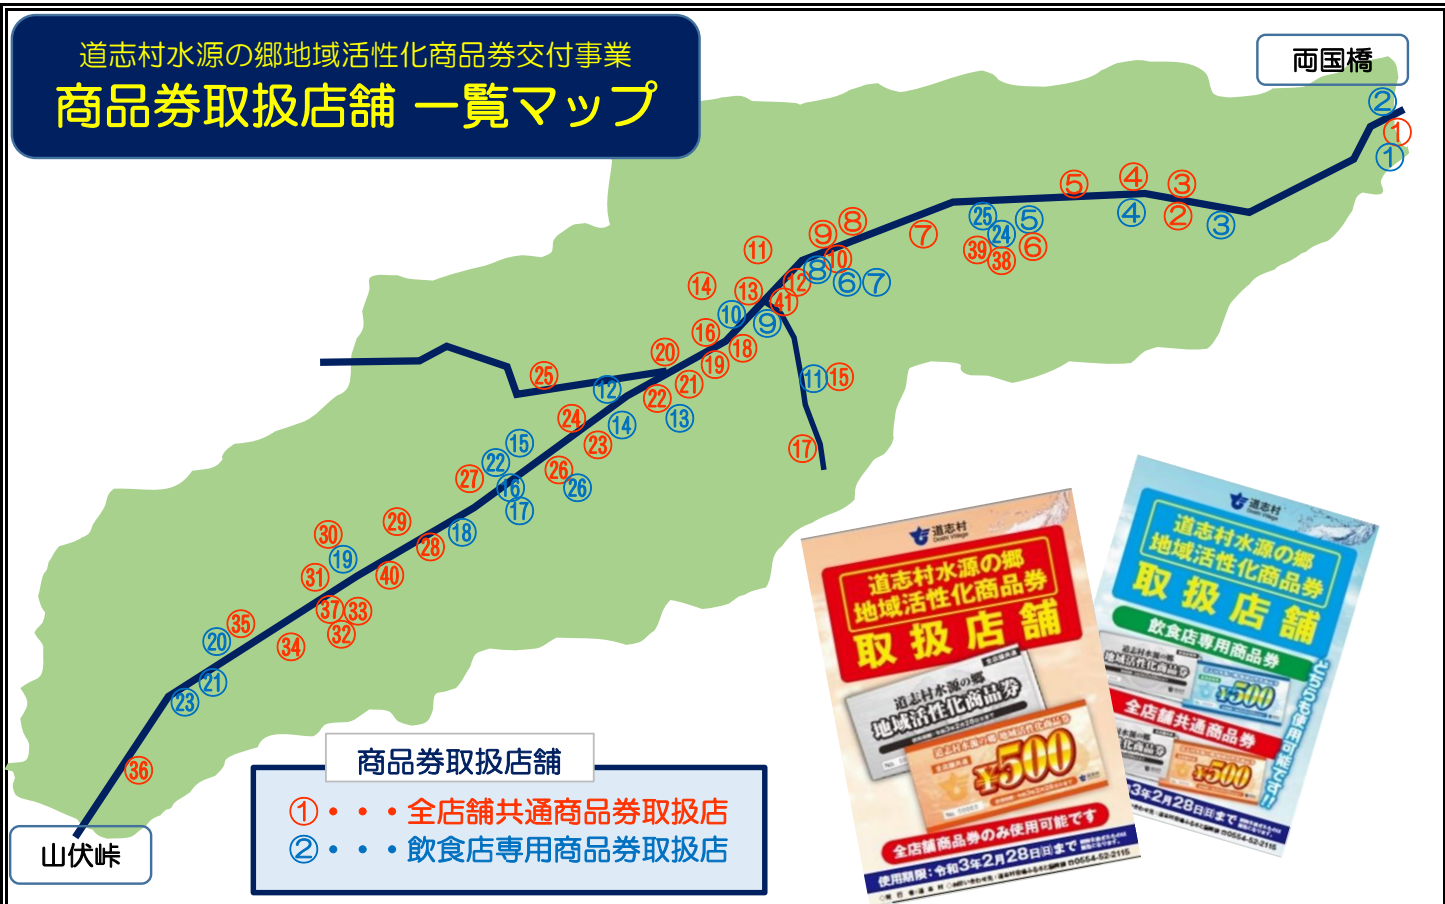

道志村水源の郷地域活性化商品券交付事業
商品券取扱店舗 一覧マップ

小売店・商店		理容・美容室・整体		飲食店	
② 久保つり橋直売所	久保	⑦ 花椿美容室	馬場	① 湯川屋	月夜野
⑤ 佐藤商店	大室指	⑭ 理容松岡	西和出村	② 両国屋	月夜野
⑨ 朝日屋	東和出村	⑮ 東上理容店	東神地	③ たんぽぽ	野原
⑬ マルシンにいつ	西和出村	⑰ 出張整体ふみのや	上中山	④ 家庭Dining NAGOMI-和美-	笹久根
⑳ よろずや	釜之前	⑲ 池谷美容室	上善之木	⑤ 道志川温泉紅椿の湯(食事処)	椿
⑳ 道の駅どうし(売店)	上中山	⑳ 長田美容室	板橋	⑥ MATOBA リキッド・ラボ	東和出村
④① 道志村オートスナック	板橋	㉑ マノ・マタニティ鍼灸院	椿	⑦ MATOBA 丼弁当	東和出村
④① クレイン農業協同組合 道志店	東和出村	電化製品・電気工事		⑧ ドライブイン道志宿	東和出村
酒まんじゅう・漬物ほか		④ デワTV電工	笹久根	⑨ レストハウス貴純	西和出村
⑬ 佐藤製パン	谷相	⑪ スギモトデンキ	東和出村	⑩ レストラン ホロホロ	西和出村
⑱ 大ヤ	川原畑	温泉・キャンプ場・体験など		⑪ 道志の湯(食事処)	西和出村
⑳ 山口松代(酒まん)	釜之前	① 両国橋キャンプ場	月夜野	⑫ 民宿 北の勢堂	東神地
㉑ Bee farm道志合同会社	中神地	③ みなもと体験館久保分校	久保	⑬ 道志村観光農園	東神地
㉒ なみちゃんキムチ	下善之木	⑥ 道志川温泉紅椿の湯	椿	⑭ 花水木	中神地
⑳ 水越きみ子の漬物	板橋	⑩ ㈱リトル・トリー	東和出村	⑮ たい焼きロッキー	下中山
㉑ ㈱SORIN	板橋	⑮ 道志の湯(入浴・売店)	西和出村	⑯ 与里道	上中山
㉒ やあじゃあの漬物	上白井平	⑰ 道志森のコテージ	谷相	⑰ きく家	上中山
ガソリンスタンド・自動車整備		㉒ 道志川渓谷フィッシングセンター	東神地	⑱ 山荘水之元	下善之木
⑧ 佐藤石油店	竹之本	⑳ チャレット道志	板橋	⑲ おばあの台所	板橋
⑫ オートサロン山口	東和出村	㉑ 山伏オートキャンプ場	長又	㉒ 民宿松葉荘	長又
⑱ 佐藤モーターズ	大指	㉒ お山のリトリート うずまの	椿	㉑ THE TEPPAN 静庵	長又
㉑ 出羽モーターズ	中神地			㉒ カフェマーシーズ	上中山
㉒ 池谷オートサービス	下白井平			㉑ つみ草屋	長又
㉑ 三光石油サービス(有)	板橋			㉒ お山のリトリート うずまの	椿
				㉑ そばカフェ 季のまま	椿
				㉒ 【追加】道の駅どうし(キッチン)	上中山