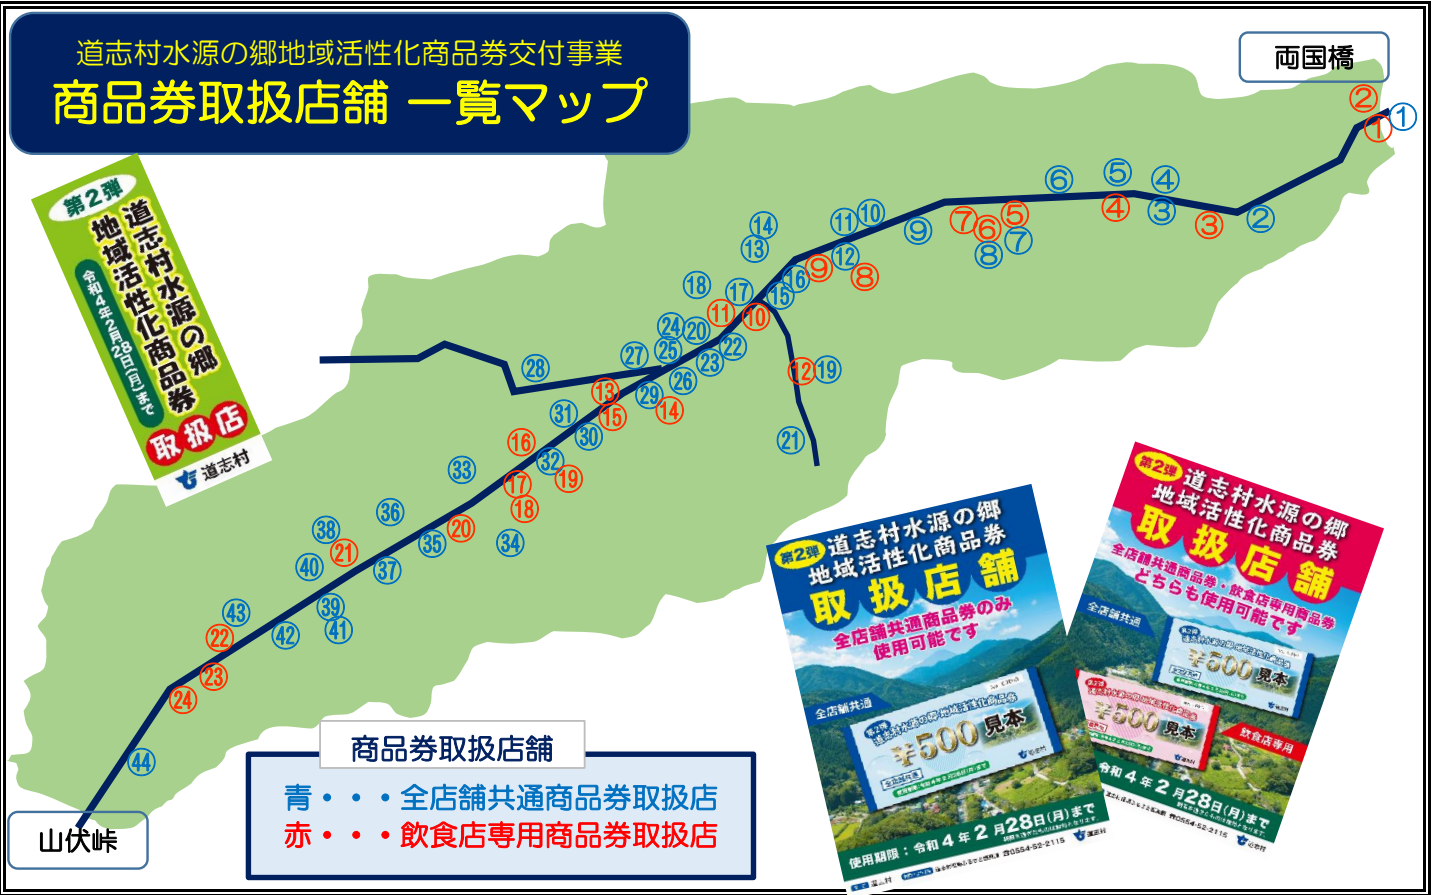

道志村水源の郷地域活性化商品券交付事業
商品券取扱店舗 一覧マップ

小売店・商店・雑貨店		ガソリンスタンド・自動車整備		飲食店	
② もっくん	野原	⑩ 佐藤石油店	竹之本	① 湯川屋	月夜野
③ 久保つり橋直売所	久保	⑬ オートサロン山口	東和出村	② 両国屋	月夜野
⑥ 佐藤商店	大室指	⑮ 佐藤モータース	川原畑	③ たんぼぼ	野原
⑪ 朝日屋	東和出村	⑰ 出羽モータース	中神地	④ 家庭Dining NAGOMI-和美-	笹久根
⑮ クレイン農業協同組合 道志店	東和出村	⑲ 三光石油サービス	板橋	⑤ 道志川温泉紅椿の湯 食事処	椿
⑰ マルシンにいつ	西和出村	⑳ 池谷オートサービス	白井平	⑥ お山のリトリート うずまの	椿
⑳ 杉本量店	大指	理容室・美容室・整体		⑦ そばカフェ 季のまま	椿
㉑ よろずや	釜之前	⑧ マノ・マタニティ鍼灸院	椿	⑧ MATOBA茶屋	東和出村
㉓ 道の駅どうし 売店	上中山	⑨ 花椿美容室	馬場	⑨ ドライブイン道志宿	東和出村
㉔ Pomuresica96	上中山	⑱ 理容松岡	西和出村	⑩ レストハウス貴純	西和出村
㉕ 道志村オートスナック	板橋	㉑ 東上理容店	東神地	⑪ レストラン ホロホロ	西和出村
酒まんじゅう・漬物ほか		㉓ 出張整体ふみのや	上中山	⑫ 道志の湯 食事処	西和出村
⑭ ひやくしょう会	東和出村	㉕ 池谷美容室	上善之木	⑬ 民宿 北の勢堂	東神地
⑲ 佐藤製パン	谷相	⑳ 長田美容室	板橋	⑭ 道志村観光農園	東神地
㉑ 大ヤ	川原畑	温泉・キャンプ場・体験など		⑮ 花水木	中神地
㉓ 松代の酒まんじゅう	釜之前	① 両国橋キャンプ場	月夜野	⑯ たい焼きロッキー	下中山
㉕ 泰子の漬物	東神地	④ みなもと体験館道志久保分校	久保	⑰ 与里道	上中山
⑳ Bee farm 道志合同会社	中神地	⑦ 道志川温泉紅椿の湯	椿	⑱ きく家	上中山
㉑ なみちゃんキムチ	下善之木	⑫ 株式会社リトル・トリー	東和出村	⑲ 道の駅どうし 手づくりキッチン	上中山
㉓ きみ子の漬物	板橋	⑮ 道志の湯	西和出村	㉑ 山荘水之元	下善之木
④① SORIN	板橋	㉑ 道志森のコテージ	谷相	㉑ おばあの台所	板橋
④③ やあじゃあの漬物	白井平	㉓ 道志川溪流フィッシングセンター	東神地	㉑ 民宿 松葉荘	長又
電化製品・電気工事		④④ 山伏オートキャンプ場	長又	㉑ THE TEPPAN 静庵	長又
⑤ デワTV電工	笹久根			㉑ つみ草屋	長又
⑬ スギモトデンキ	東和出村				